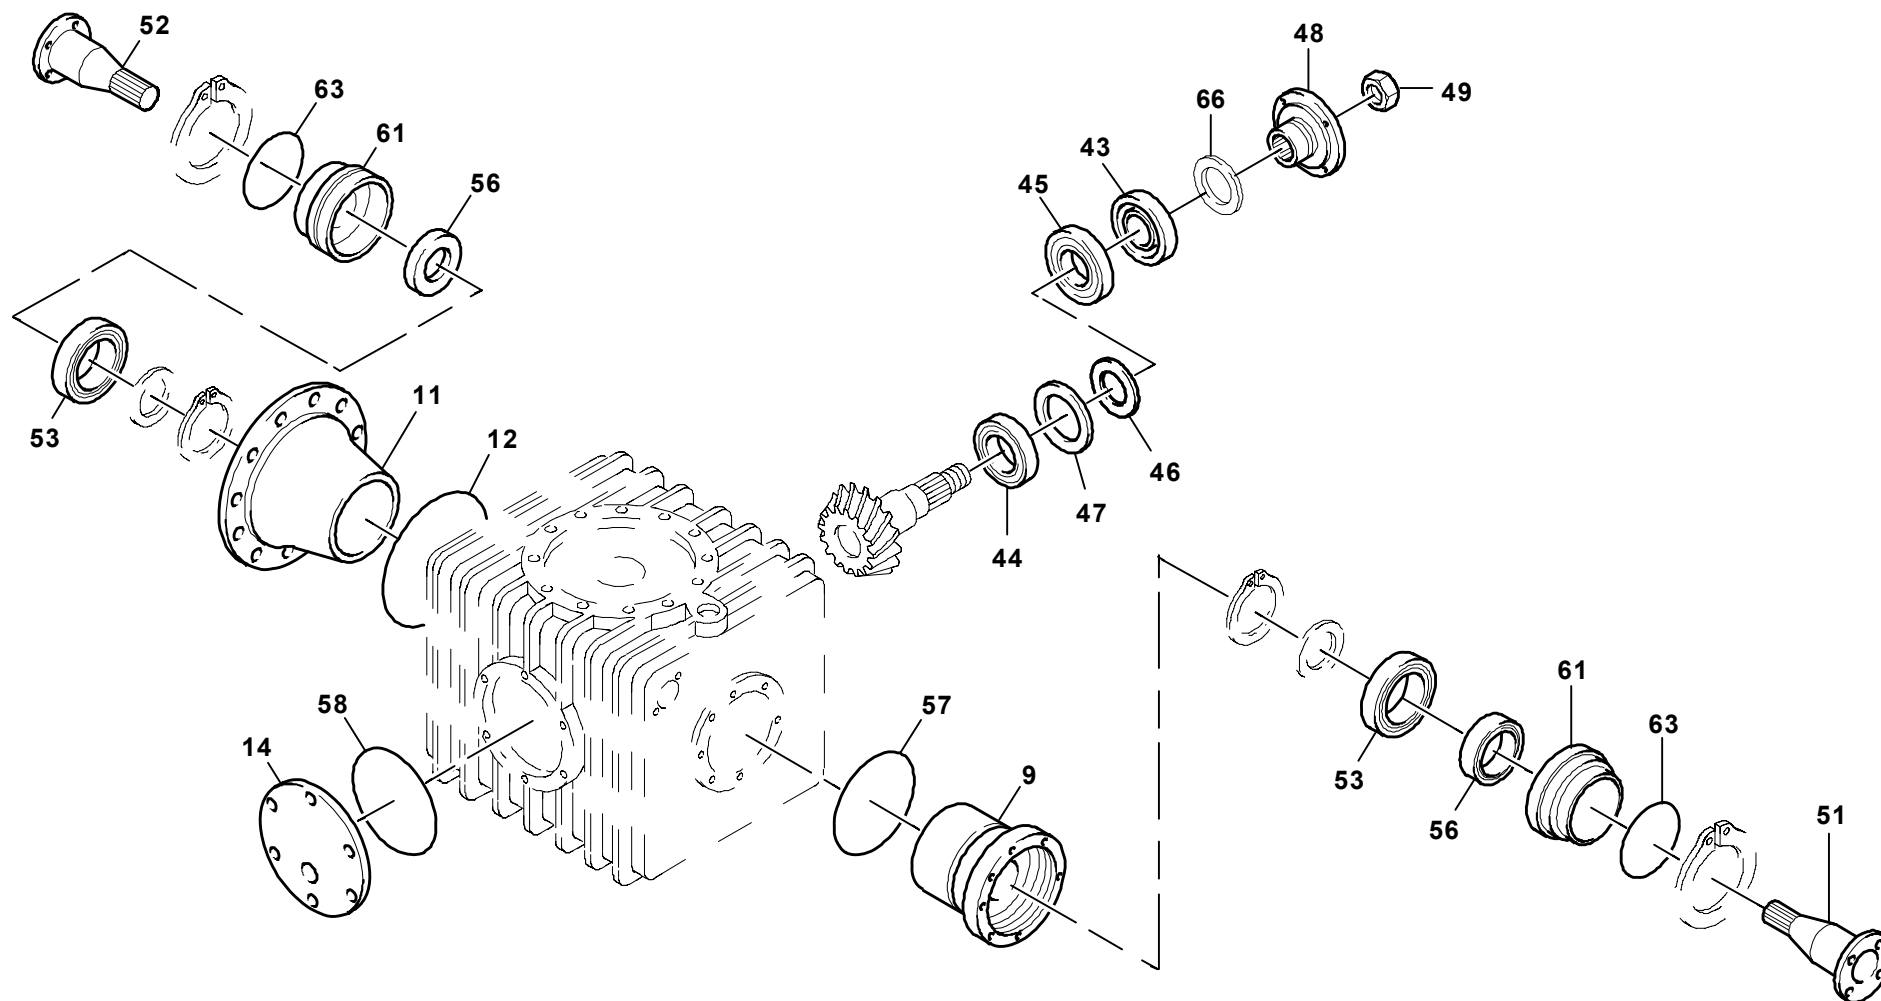

GROVE

ACHSANTRIEB
AXLE DRIVE

BILDТАFЕL
PICTORIAL DISPLAY

11.05

3109195-ETL A

1/2

GMK 6300
BE 506
G 061

GROVE

ACHSANTRIEB
AXLE DRIVE

BILDТАФЕЛ
PICTORIAL DISPLAY

11.05

3109195-ETL A

2/2

GMK 6300
BE 506
G 061